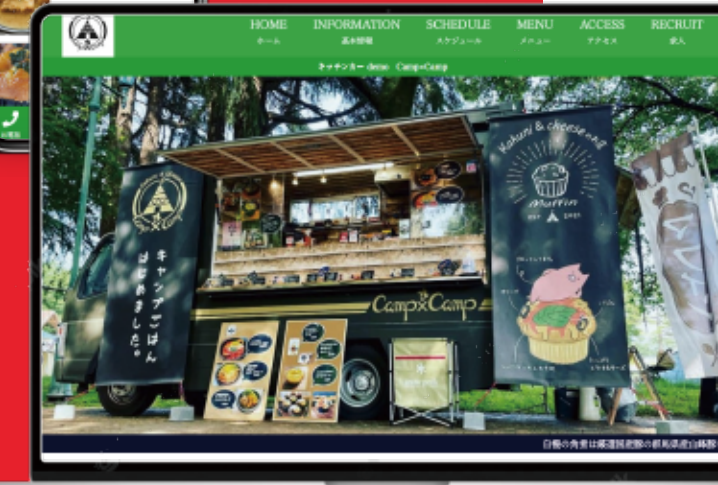

Photography & Processing

写真撮影・写真加工

お客様の代わりに写真撮影を行います。
メニュー・キッチンカー素材の加工を請負います。

カメラマン撮影代行

¥30,000

素材加工一枚あたり

¥500

※価格は全て税抜きとなります。